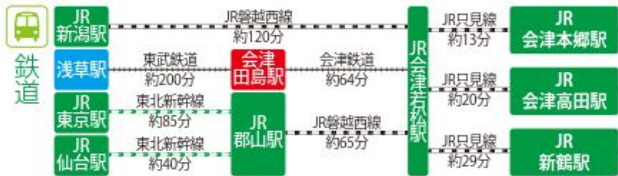

※地図は、事実に近付けてありますが、正確な表示ではありません。

観光ナビゲーションアプリ **指さして!**
 iOS・Android対応
 会津美里町
 美里町
 [iPhoneの方] [Androidの方]

頼れる美里の案内所
 会津美里町
ポータルサイト
<https://misatono.jp>
 ミサトノ

(一) 会津美里町観光協会

本郷インフォメーションセンター内

福島県大沼郡会津美里町字瀬戸町甲3161-1
 TEL 0242-56-4882
 営業時間 / 8:30~17:30 (12月~翌3月は火曜定休)